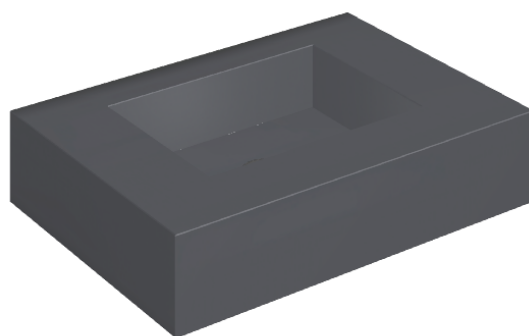

SCHEDA DI CONFIGURAZIONE

Cod. art.: 620810000001

Fly

Water Basin 70

Rivestimento del
prodottoEternum Glass Avio
Lux

I colori e le altre caratteristiche estetiche delle piastrelle presenti nelle illustrazioni presenti sul sito sono puramente indicativi. Guarda sempre i campioni di persona prima dell'acquisto.