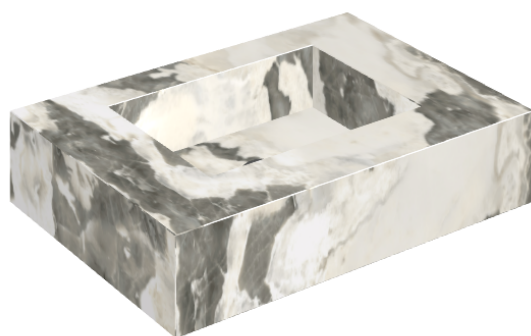

SCHEDA DI CONFIGURAZIONE

Cod. art.: 620810000001

Fly

Water Basin 70

Rivestimento del
prodotto

Stellaris Dover Light
Naturale

I colori e le altre caratteristiche estetiche delle piastrelle presenti nelle illustrazioni presenti sul sito sono puramente indicativi. Guarda sempre i campioni di persona prima dell'acquisto.