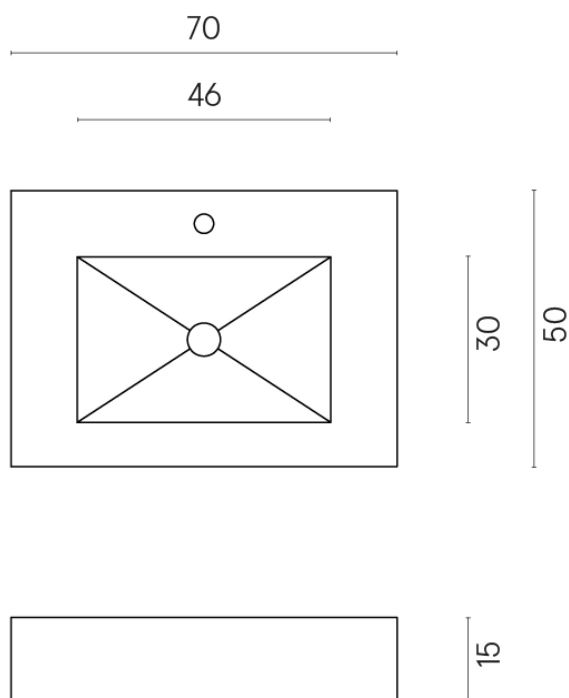

SCHEDA DI CONFIGURAZIONE

Cod. art.: 620810000001

Fly

Water Basin 70

Rivestimento del
prodotto

Materia Helio Cerato

I colori e le altre caratteristiche estetiche delle piastrelle presenti nelle illustrazioni presenti sul sito sono puramente indicativi. Guarda sempre i campioni di persona prima dell'acquisto.