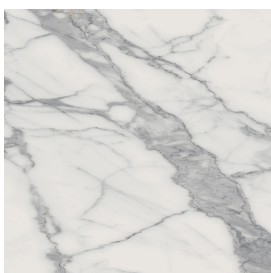

SCHEDA DI CONFIGURAZIONE

Cod. art.: 620810000002

Fly

Washbasin 90

Rivestimento del
prodotto

Charme Evo Statuario
Naturale

I colori e le altre caratteristiche estetiche delle piastrelle presenti nelle illustrazioni presenti sul sito sono puramente indicativi. Guarda sempre i campioni di persona prima dell'acquisto.