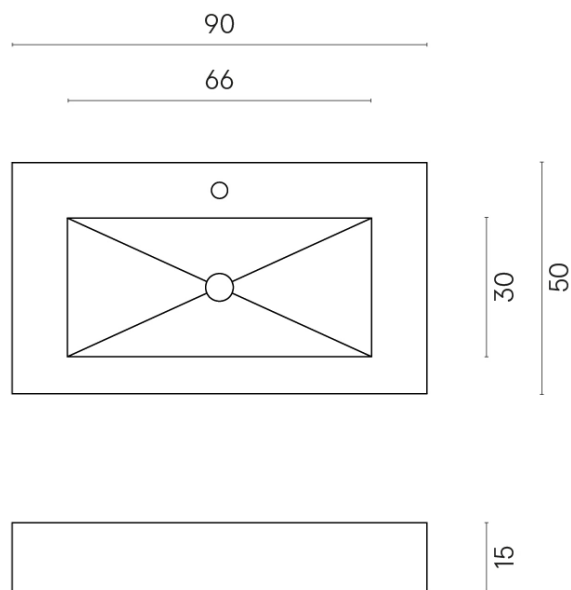

SCHEDA DI CONFIGURAZIONE

Cod. art.: 620810000002

Fly

Washbasin 90

Rivestimento del
prodotto

Skyfall Bianco
Paradiso Naturale

I colori e le altre caratteristiche estetiche delle piastrelle presenti nelle illustrazioni presenti sul sito sono puramente indicativi. Guarda sempre i campioni di persona prima dell'acquisto.