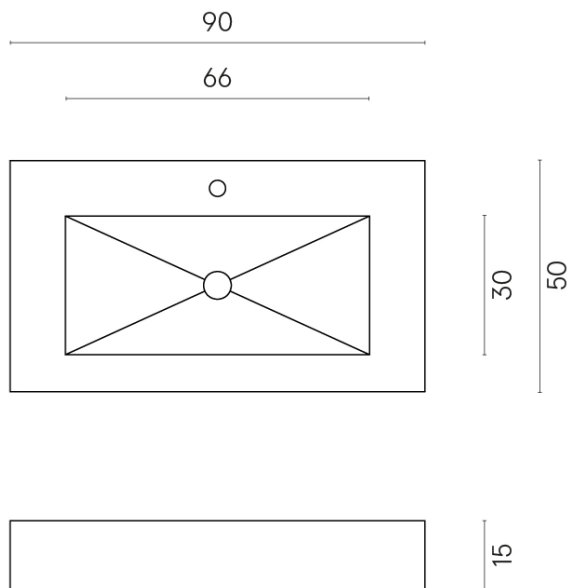

SCHEDA DI CONFIGURAZIONE

Cod. art.: 620810000002

Fly

Washbasin 90

Rivestimento del
prodotto

Charme Deluxe
Bianco Michelangelo
Naturale

I colori e le altre caratteristiche estetiche delle piastrelle presenti nelle illustrazioni presenti sul sito sono puramente indicativi. Guarda sempre i campioni di persona prima dell'acquisto.