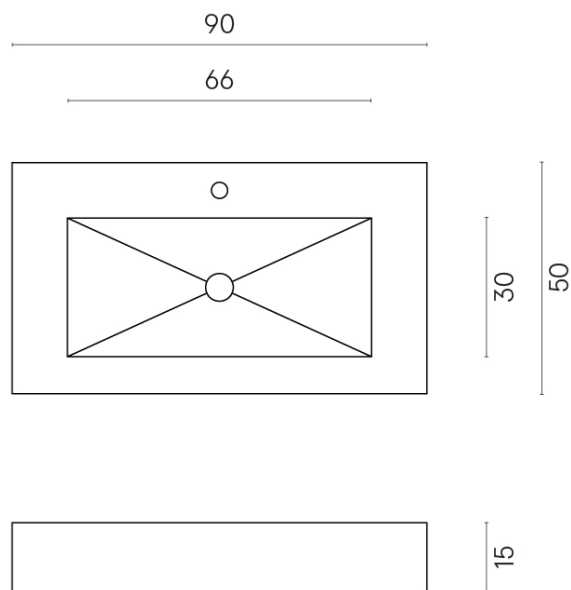

SCHEDA DI CONFIGURAZIONE

Cod. art.: 620810000002

Fly

Washbasin 90

Rivestimento del
prodotto

Charme Advance
Elegant Brown Lux

I colori e le altre caratteristiche estetiche delle piastrelle presenti nelle illustrazioni presenti sul sito sono puramente indicativi. Guarda sempre i campioni di persona prima dell'acquisto.