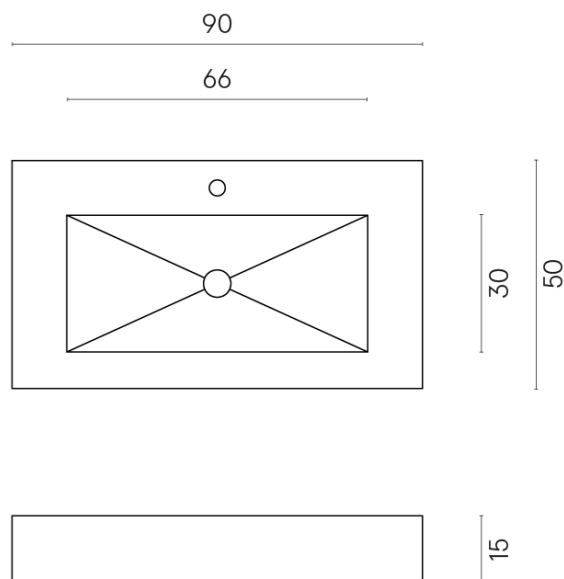

SCHEDA DI CONFIGURAZIONE

Cod. art.: 620810000002

Fly

Washbasin 90

Rivestimento del
prodotto
Metropolis Arcadia
Brown Naturale

I colori e le altre caratteristiche estetiche delle piastrelle presenti nelle illustrazioni presenti sul sito sono puramente indicativi. Guarda sempre i campioni di persona prima dell'acquisto.