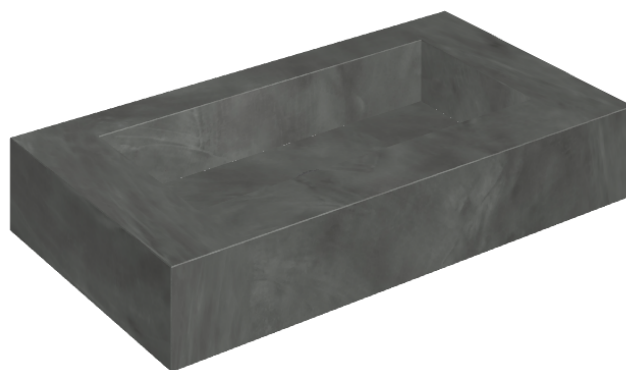

SCHEDA DI CONFIGURAZIONE

Cod. art.: 620810000002

Fly

Washbasin 90

Rivestimento del
prodotto

Continuum Petrol
Naturale

I colori e le altre caratteristiche estetiche delle piastrelle presenti nelle illustrazioni presenti sul sito sono puramente indicativi. Guarda sempre i campioni di persona prima dell'acquisto.