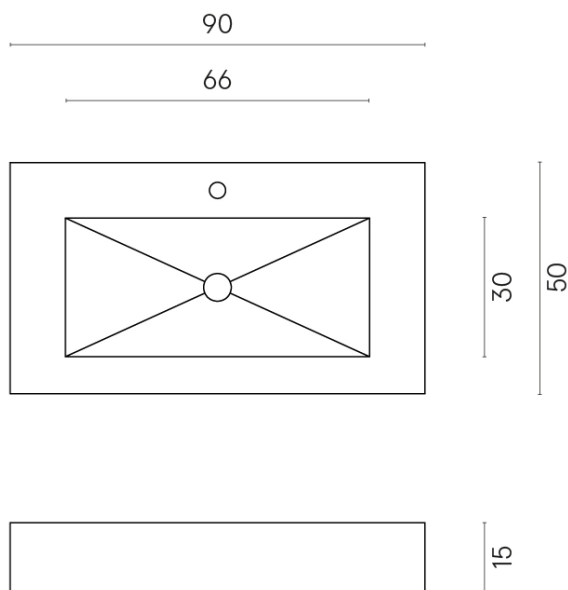

SCHEDA DI CONFIGURAZIONE

Cod. art.: 620810000002

Fly

Washbasin 90

Rivestimento del
prodotto

Continuum Iron
Naturale

I colori e le altre caratteristiche estetiche delle piastrelle presenti nelle illustrazioni presenti sul sito sono puramente indicativi. Guarda sempre i campioni di persona prima dell'acquisto.