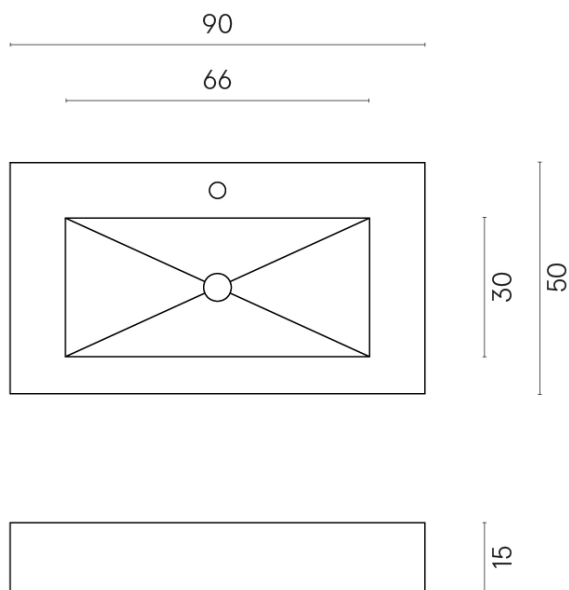

SCHEDA DI CONFIGURAZIONE

Cod. art.: 620810000002

Fly

Washbasin 90

Rivestimento del
prodotto

Eternum Glass Coral
Lux

I colori e le altre caratteristiche estetiche delle piastrelle presenti nelle illustrazioni presenti sul sito sono puramente indicativi. Guarda sempre i campioni di persona prima dell'acquisto.