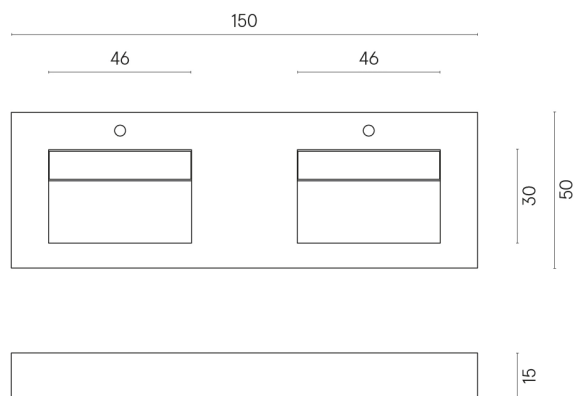

SCHEDA DI CONFIGURAZIONE

Cod. art.: 620810000005

Fly

Washbasin Duo 150

Rivestimento del
prodotto

Millennium Dust
Naturale

I colori e le altre caratteristiche estetiche delle piastrelle presenti nelle illustrazioni presenti sul sito sono puramente indicativi. Guarda sempre i campioni di persona prima dell'acquisto.