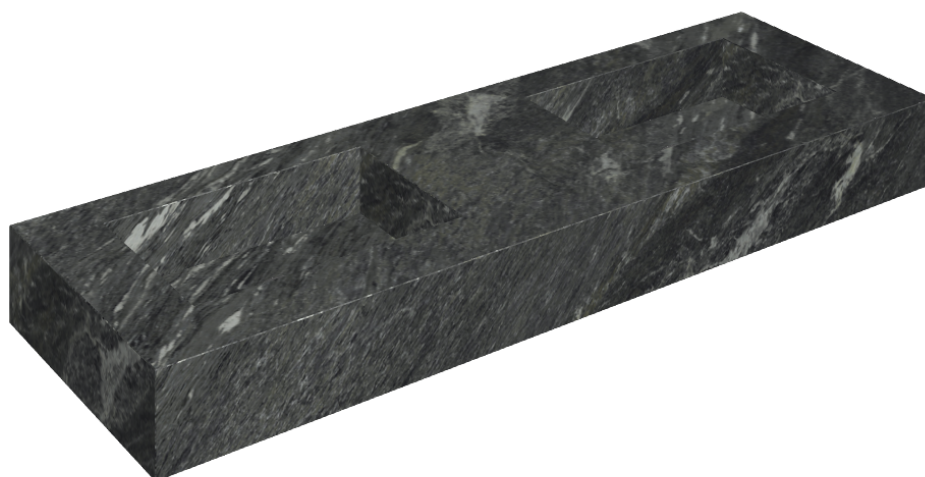

SCHEDA DI CONFIGURAZIONE

Cod. art.: 620810000005

Fly

Washbasin Duo 150

Rivestimento del
prodotto

Skyfall Nero Smeraldo
Naturale

I colori e le altre caratteristiche estetiche delle piastrelle presenti nelle illustrazioni presenti sul sito sono puramente indicativi. Guarda sempre i campioni di persona prima dell'acquisto.