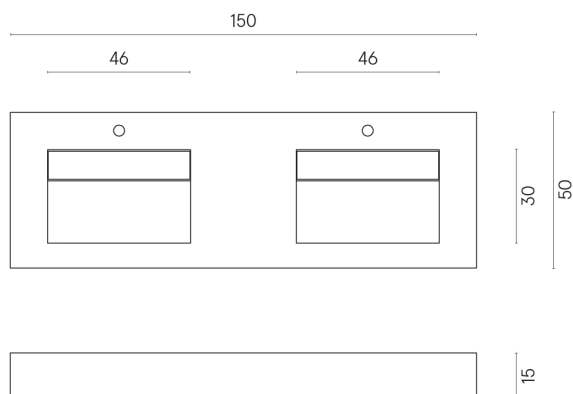

SCHEDA DI CONFIGURAZIONE

Cod. art.: 620810000005

Fly

Washbasin Duo 150

Rivestimento del
prodotto

Charme Deluxe Grigio
Orobico Naturale

I colori e le altre caratteristiche estetiche delle piastrelle presenti nelle illustrazioni presenti sul sito sono puramente indicativi. Guarda sempre i campioni di persona prima dell'acquisto.