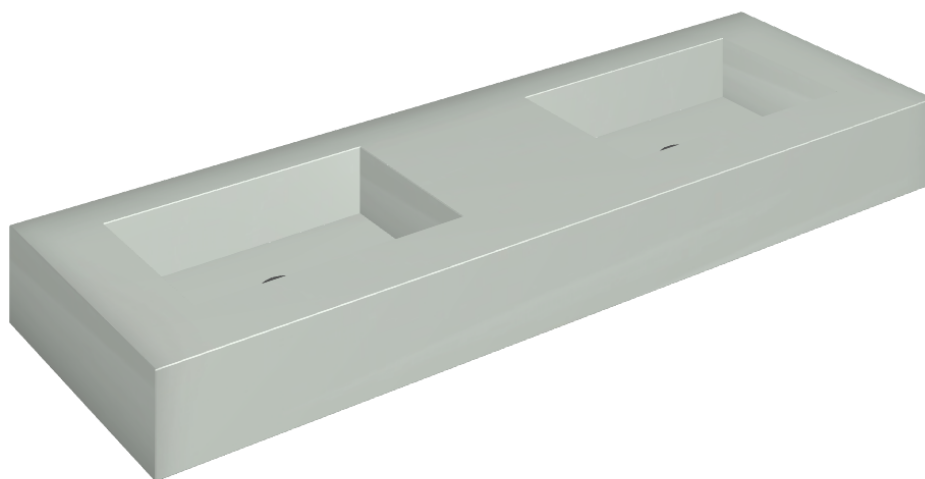

SCHEDA DI CONFIGURAZIONE

Cod. art.: 620810000005

Fly

Washbasin Duo 150

Rivestimento del
prodotto

Metropolis Glass Sky
Lux

I colori e le altre caratteristiche estetiche delle piastrelle presenti nelle illustrazioni presenti sul sito sono puramente indicativi. Guarda sempre i campioni di persona prima dell'acquisto.