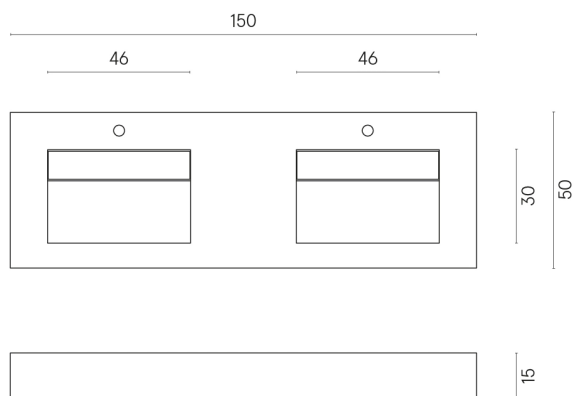

SCHEDA DI CONFIGURAZIONE

Cod. art.: 620810000005

Fly

Washbasin Duo 150

Rivestimento del
prodotto

Metropolis Glass Sand
Lux

I colori e le altre caratteristiche estetiche delle piastrelle presenti nelle illustrazioni presenti sul sito sono puramente indicativi. Guarda sempre i campioni di persona prima dell'acquisto.

**Trova il punto vendita
autorizzato più vicino:**

<https://ural.italonceramica.ru/ru/home/dealer/>

ITALON HOME

© COPYRIGHT ITALON - АО Керамогранитный завод 142800, Россия, Московская область, г. Ступино, Староситненское шоссе, вл. 32 - Тел. +7 495 2251322 / Факс +7 495 2251346