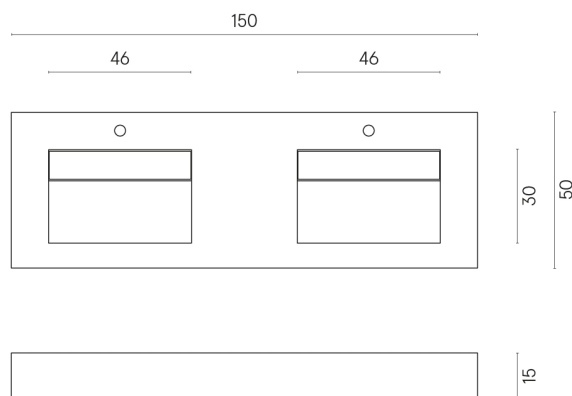

SCHEDA DI CONFIGURAZIONE

Cod. art.: 620810000005

Fly

Washbasin Duo 150

Rivestimento del
prodotto
Metropolis Absolut
Silver Naturale

I colori e le altre caratteristiche estetiche delle piastrelle presenti nelle illustrazioni presenti sul sito sono puramente indicativi. Guarda sempre i campioni di persona prima dell'acquisto.