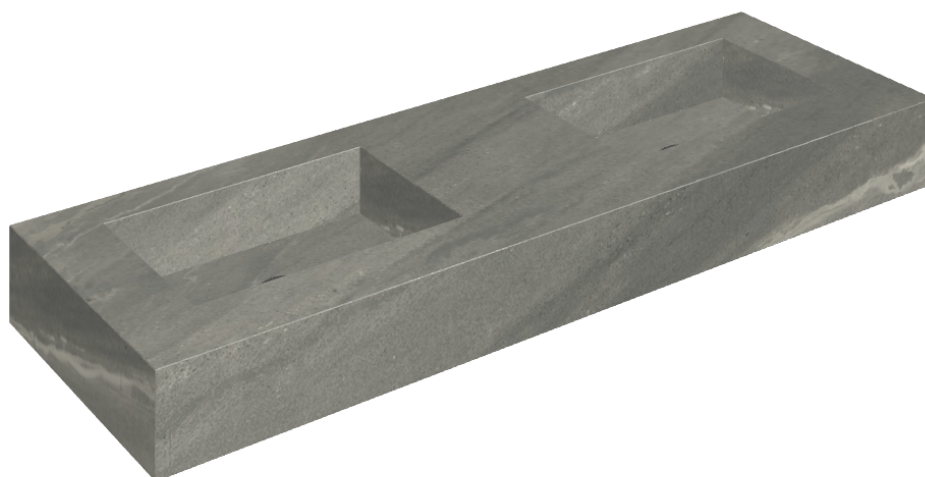

SCHEDA DI CONFIGURAZIONE

Cod. art.: 620810000005

Fly

Washbasin Duo 150

Rivestimento del
prodotto

Metropolis Graphite
Dark Naturale

I colori e le altre caratteristiche estetiche delle piastrelle presenti nelle illustrazioni presenti sul sito sono puramente indicativi. Guarda sempre i campioni di persona prima dell'acquisto.