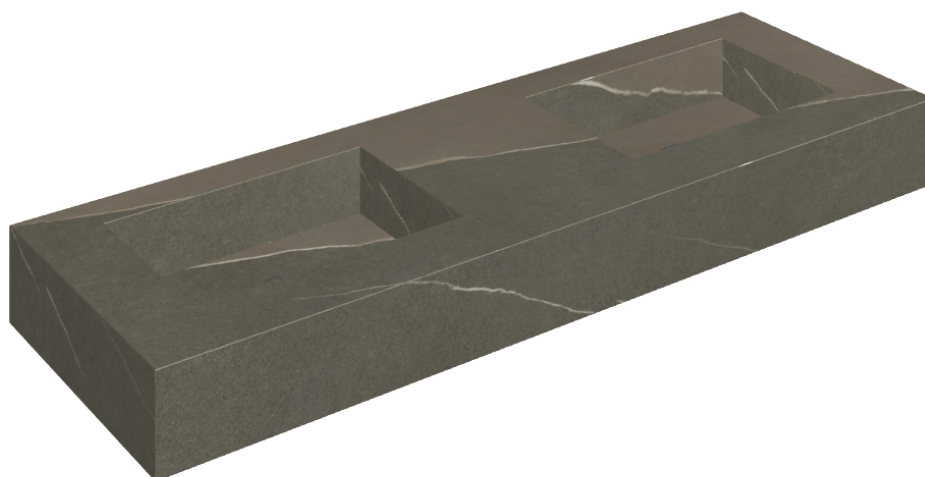

SCHEDA DI CONFIGURAZIONE

Cod. art.: 620810000005

Fly

Washbasin Duo 150

Rivestimento del
prodotto

Metropolis Arcadia
Brown Naturale

I colori e le altre caratteristiche estetiche delle piastrelle presenti nelle illustrazioni presenti sul sito sono puramente indicativi. Guarda sempre i campioni di persona prima dell'acquisto.