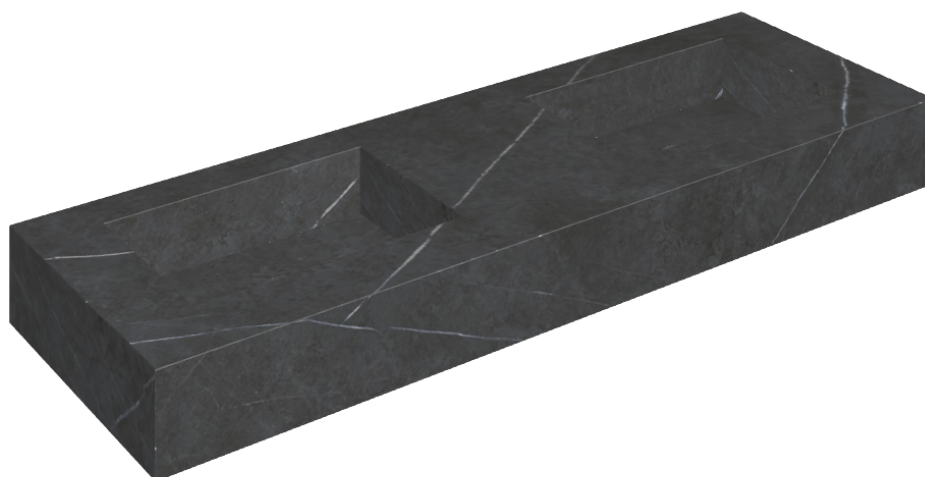

## Washbasin Duo 150

Rivestimento del  
prodotto

Metropolis Imperial  
Black Naturale

I colori e le altre caratteristiche estetiche delle piastrelle presenti nelle illustrazioni presenti sul sito sono puramente indicativi. Guarda sempre i campioni di persona prima dell'acquisto.