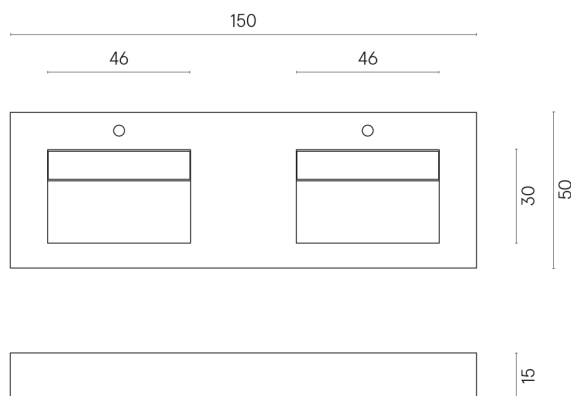

SCHEDA DI CONFIGURAZIONE

Cod. art.: 620810000005

Fly

Washbasin Duo 150

Rivestimento del
prodotto

Continuum Polar
Naturale

I colori e le altre caratteristiche estetiche delle piastrelle presenti nelle illustrazioni presenti sul sito sono puramente indicativi. Guarda sempre i campioni di persona prima dell'acquisto.