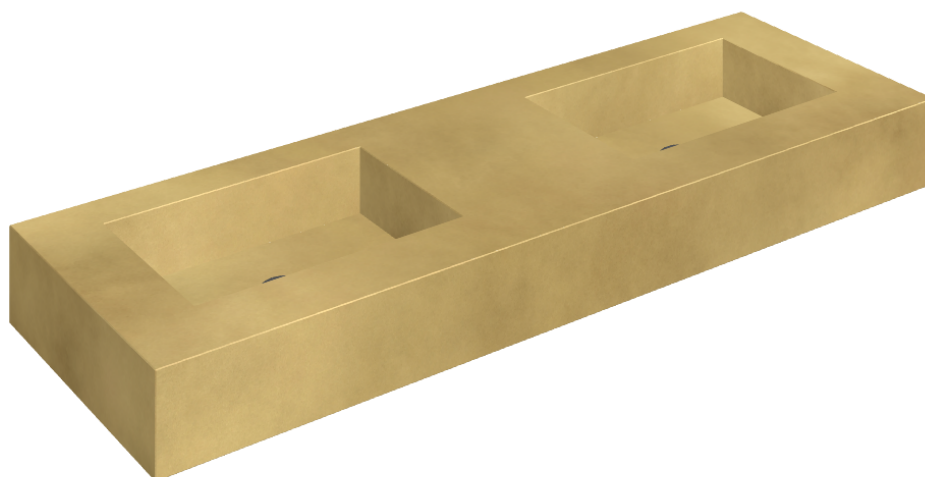

SCHEDA DI CONFIGURAZIONE

Cod. art.: 620810000005

Fly

Washbasin Duo 150

Rivestimento del
prodotto

Continuum Brass
Gold Lappato

I colori e le altre caratteristiche estetiche delle piastrelle presenti nelle illustrazioni presenti sul sito sono puramente indicativi. Guarda sempre i campioni di persona prima dell'acquisto.