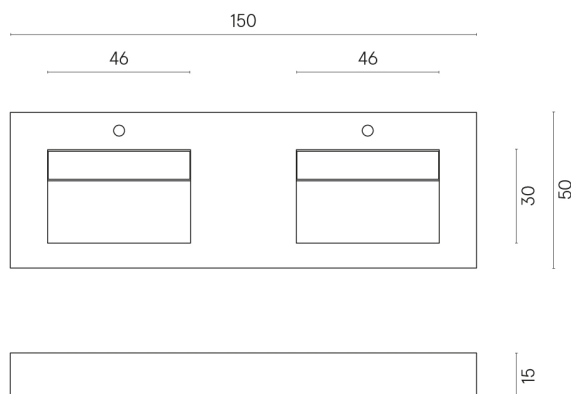

SCHEDA DI CONFIGURAZIONE

Cod. art.: 620810000005

Fly

Washbasin Duo 150

Rivestimento del
prodotto

Stellaris Calacatta
Gold Naturale

I colori e le altre caratteristiche estetiche delle piastrelle presenti nelle illustrazioni presenti sul sito sono puramente indicativi. Guarda sempre i campioni di persona prima dell'acquisto.