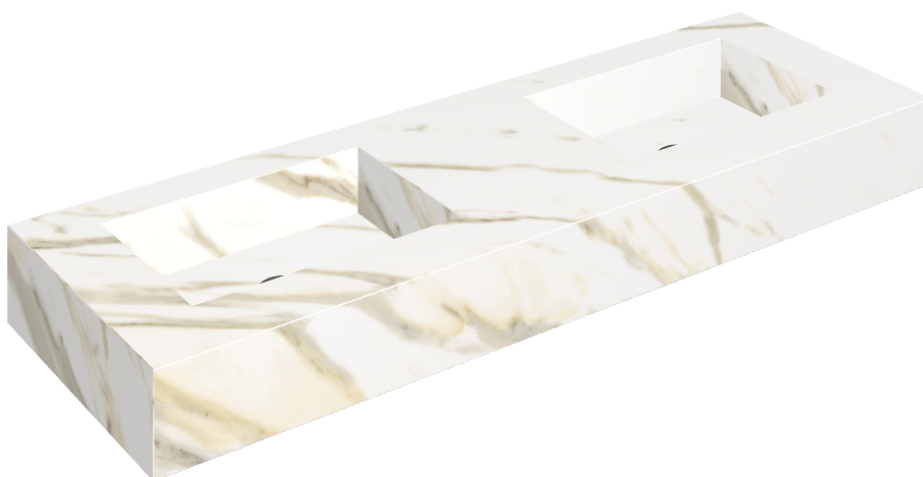

## Washbasin Duo 150

Rivestimento del  
prodotto

Stellaris Calacatta  
Gold Naturale

I colori e le altre caratteristiche estetiche delle piastrelle presenti nelle illustrazioni presenti sul sito sono puramente indicativi. Guarda sempre i campioni di persona prima dell'acquisto.