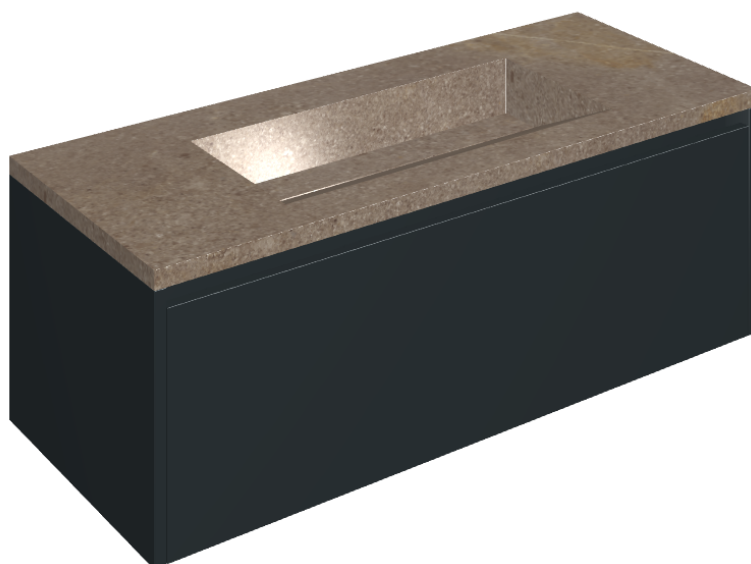

## Washbasin 120 Black

Rivestimento del  
prodotto

Contempora Burn  
Cerato

I colori e le altre caratteristiche estetiche delle piastrelle presenti nelle illustrazioni presenti sul sito sono puramente indicativi. Guarda sempre i campioni di persona prima dell'acquisto.