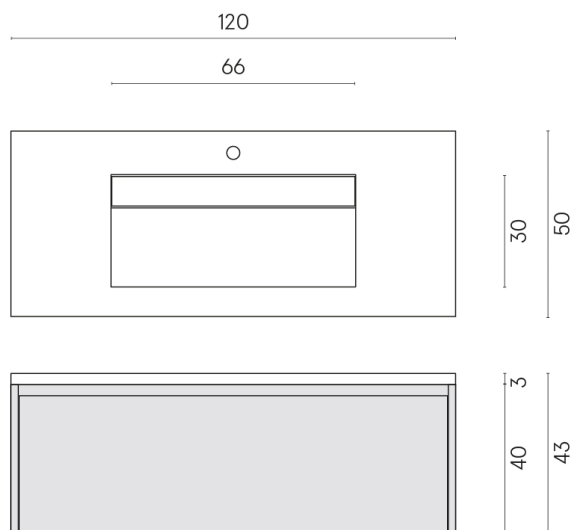

SCHEDA DI CONFIGURAZIONE

Cod. art.: 620810000026

Fly Air

Washbasin 120 Black

Rivestimento del
prodotto
Skyline Ash Naturale

I colori e le altre caratteristiche estetiche delle piastrelle presenti nelle illustrazioni presenti sul sito sono puramente indicativi. Guarda sempre i campioni di persona prima dell'acquisto.