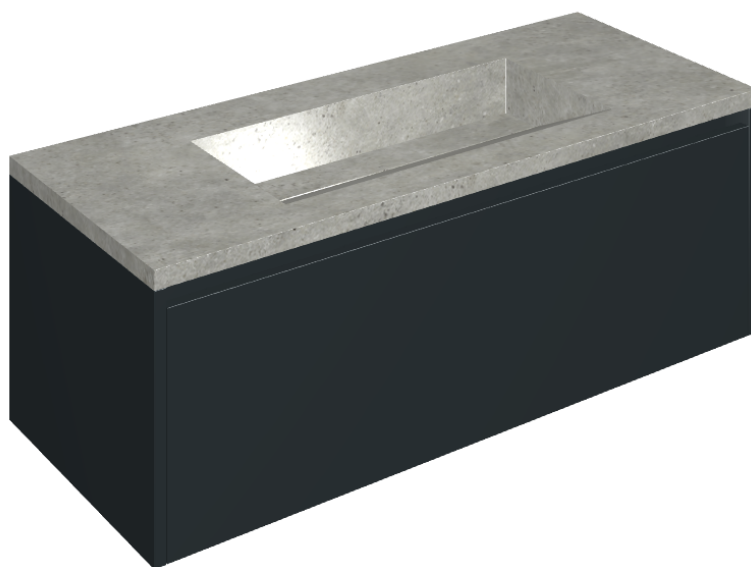

SCHEDA DI CONFIGURAZIONE

Cod. art.: 620810000026

Fly Air

Washbasin 120 Black

Rivestimento del
prodotto

Skyline Cloud
Naturale

I colori e le altre caratteristiche estetiche delle piastrelle presenti nelle illustrazioni presenti sul sito sono puramente indicativi. Guarda sempre i campioni di persona prima dell'acquisto.