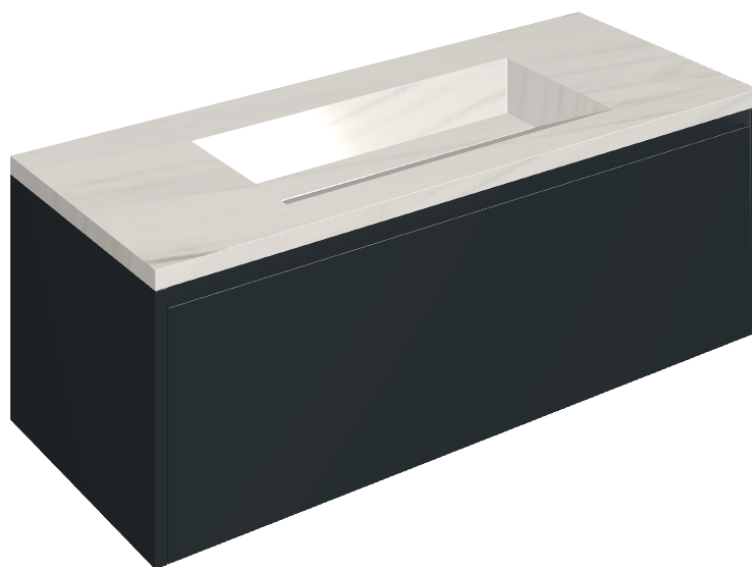

SCHEDA DI CONFIGURAZIONE

Cod. art.: 620810000026

Fly Air

Washbasin 120 Black

Rivestimento del
prodotto

Charme Extra Lasa
Naturale

I colori e le altre caratteristiche estetiche delle piastrelle presenti nelle illustrazioni presenti sul sito sono puramente indicativi. Guarda sempre i campioni di persona prima dell'acquisto.