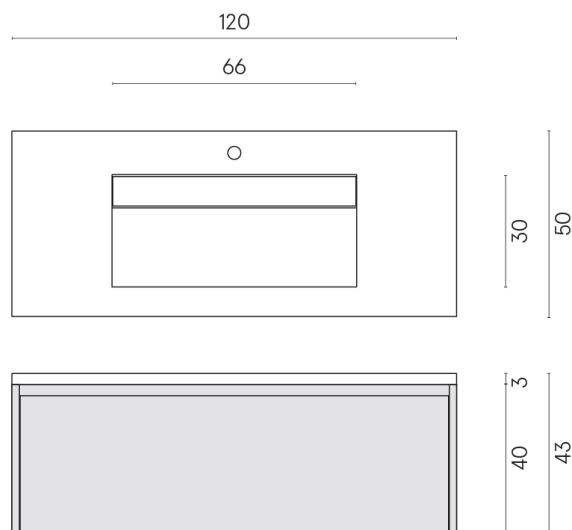

SCHEDA DI CONFIGURAZIONE

Cod. art.: 620810000026

Fly Air

Washbasin 120 Black

Rivestimento del
prodotto

Charme Extra Laurent
Naturale

I colori e le altre caratteristiche estetiche delle piastrelle presenti nelle illustrazioni presenti sul sito sono puramente indicativi. Guarda sempre i campioni di persona prima dell'acquisto.