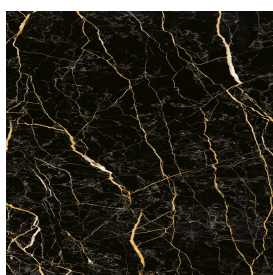

SCHEDA DI CONFIGURAZIONE

Cod. art.: 620810000026

Fly Air

Washbasin 120 Black

Rivestimento del
prodotto

Charme Extra Laurent
Naturale

I colori e le altre caratteristiche estetiche delle piastrelle presenti nelle illustrazioni presenti sul sito sono puramente indicativi. Guarda sempre i campioni di persona prima dell'acquisto.