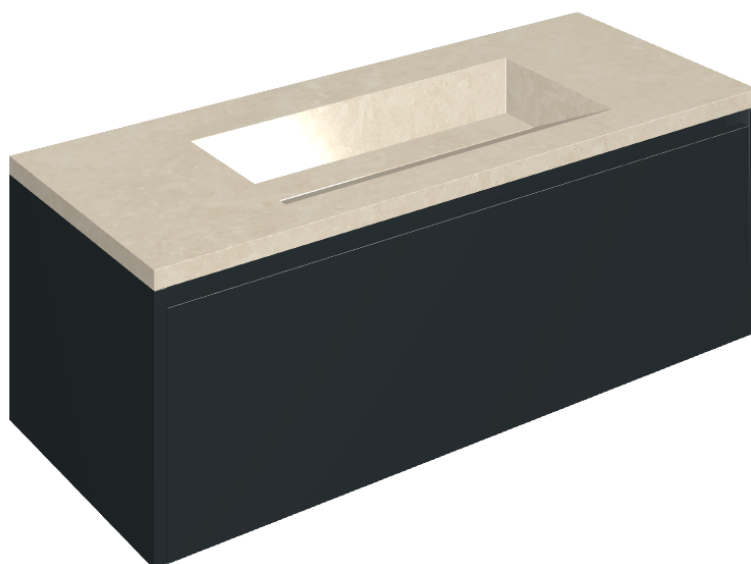

## Washbasin 120 Black

Rivestimento del  
prodotto

Genesis Moon White  
Naturale

I colori e le altre caratteristiche estetiche delle piastrelle presenti nelle illustrazioni presenti sul sito sono puramente indicativi. Guarda sempre i campioni di persona prima dell'acquisto.