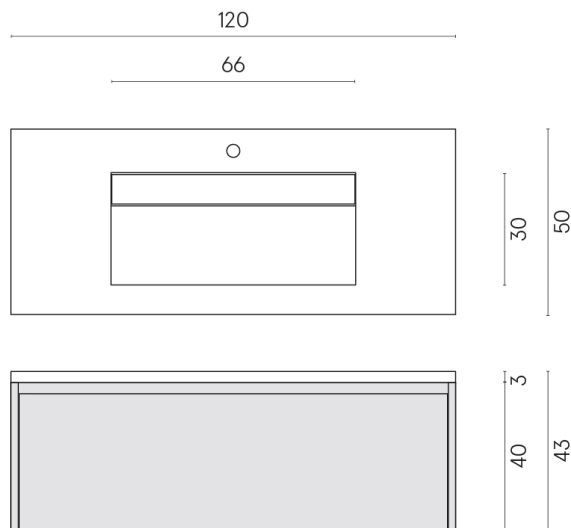

SCHEDA DI CONFIGURAZIONE

Cod. art.: 620810000026

Fly Air

Washbasin 120 Black

Rivestimento del
prodotto
Room Grey Stone
Cerato

I colori e le altre caratteristiche estetiche delle piastrelle presenti nelle illustrazioni presenti sul sito sono puramente indicativi. Guarda sempre i campioni di persona prima dell'acquisto.