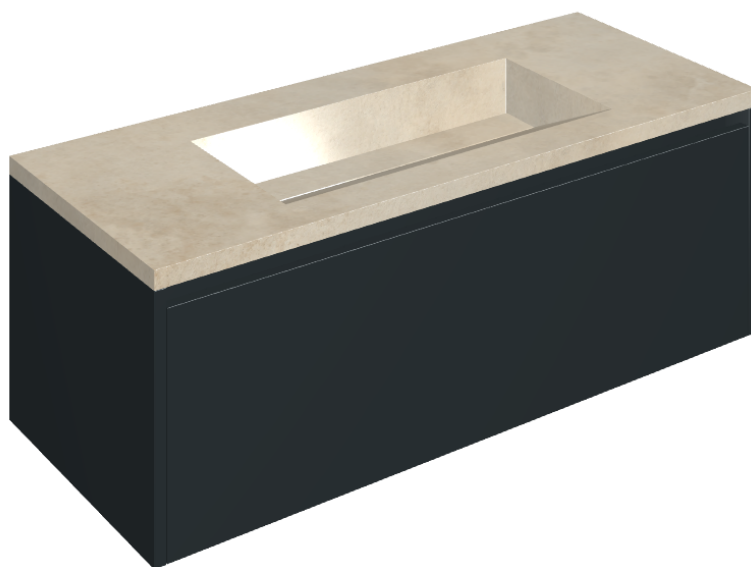

## Washbasin 120 Black

Rivestimento del  
prodotto

Millennium Dust  
Naturale

I colori e le altre caratteristiche estetiche delle piastrelle presenti nelle illustrazioni presenti sul sito sono puramente indicativi. Guarda sempre i campioni di persona prima dell'acquisto.