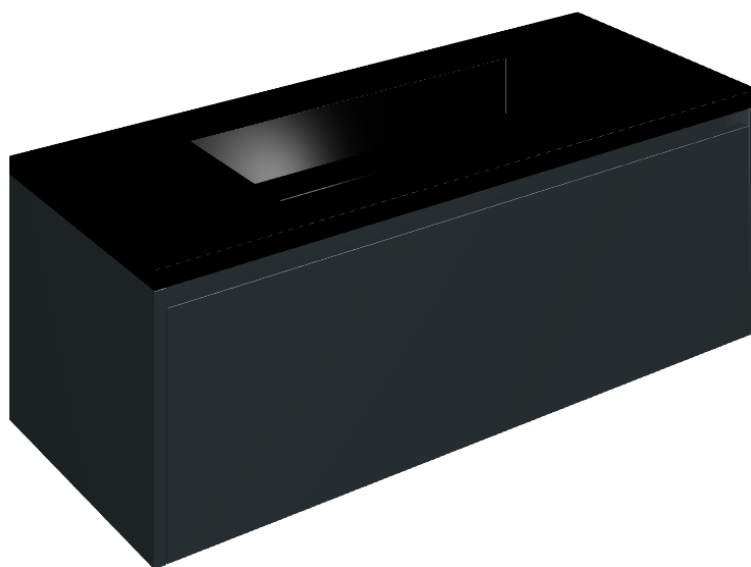

SCHEDA DI CONFIGURAZIONE

Cod. art.: 620810000026

## Washbasin 120 Black

Rivestimento del  
prodotto

Millennium Iron  
Naturale

I colori e le altre caratteristiche estetiche delle piastrelle presenti nelle illustrazioni presenti sul sito sono puramente indicativi. Guarda sempre i campioni di persona prima dell'acquisto.