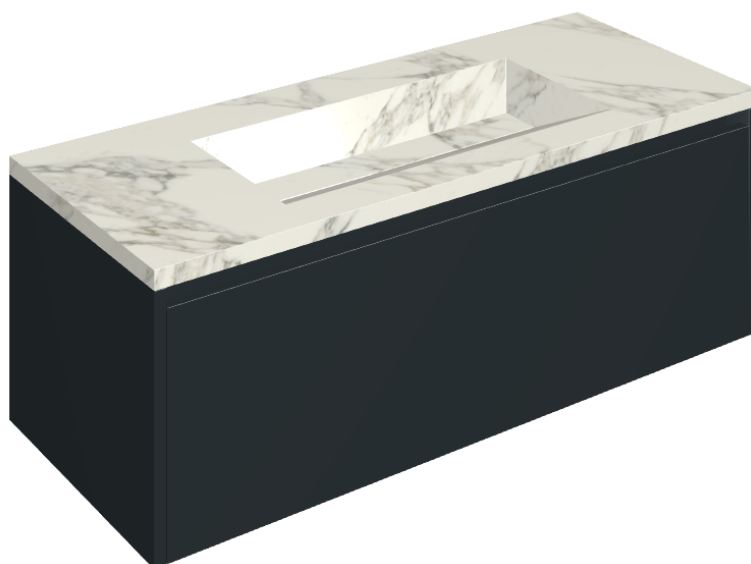

## Washbasin 120 Black

Rivestimento del  
prodotto

Charme Deluxe  
Arabescato White  
Naturale

I colori e le altre caratteristiche estetiche delle piastrelle presenti nelle illustrazioni presenti sul sito sono puramente indicativi. Guarda sempre i campioni di persona prima dell'acquisto.