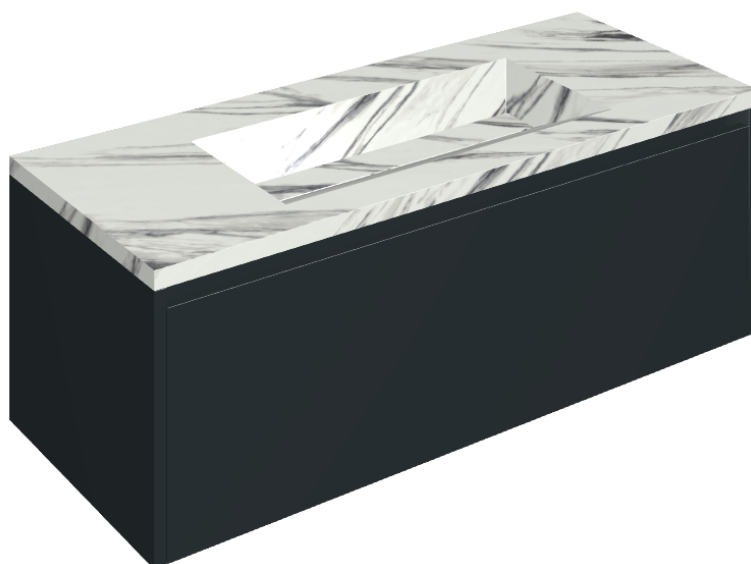

## Washbasin 120 Black

Rivestimento del  
prodotto

Charme Deluxe  
Statuario Fantastico  
Naturale

I colori e le altre caratteristiche estetiche delle piastrelle presenti nelle illustrazioni presenti sul sito sono puramente indicativi. Guarda sempre i campioni di persona prima dell'acquisto.