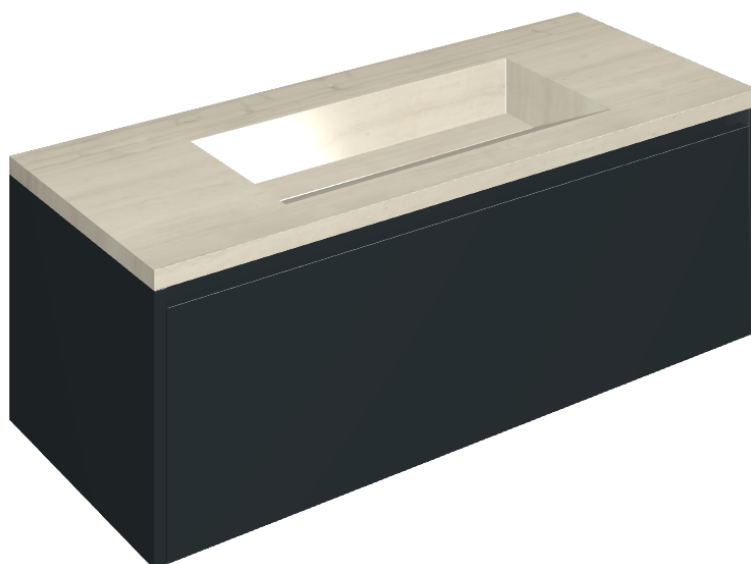

SCHEDA DI CONFIGURAZIONE

Cod. art.: 620810000026

Fly Air

Washbasin 120 Black

Rivestimento del
prodotto

Charme Advance Silk
Grey Cerato

I colori e le altre caratteristiche estetiche delle piastrelle presenti nelle illustrazioni presenti sul sito sono puramente indicativi. Guarda sempre i campioni di persona prima dell'acquisto.