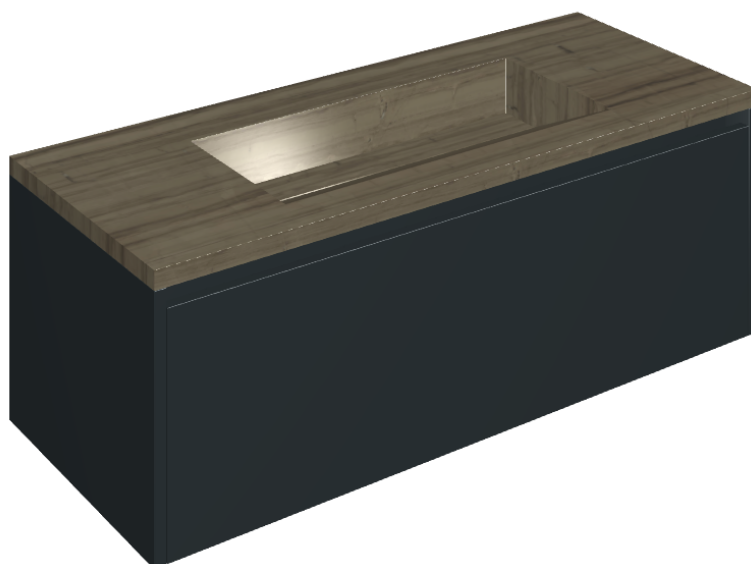

SCHEDA DI CONFIGURAZIONE

Cod. art.: 620810000026

Fly Air

Washbasin 120 Black

Rivestimento del
prodotto

Charme Advance
Elegant Brown Lux

I colori e le altre caratteristiche estetiche delle piastrelle presenti nelle illustrazioni presenti sul sito sono puramente indicativi. Guarda sempre i campioni di persona prima dell'acquisto.