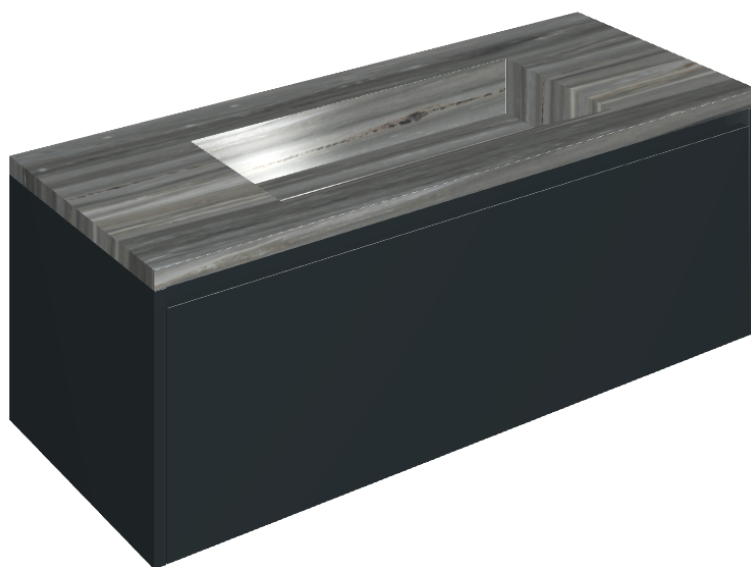

SCHEDA DI CONFIGURAZIONE

Cod. art.: 620810000026

Fly Air

Washbasin 120 Black

Rivestimento del
prodotto

Charme Advance
Palissandro Dark Lux

I colori e le altre caratteristiche estetiche delle piastrelle presenti nelle illustrazioni presenti sul sito sono puramente indicativi. Guarda sempre i campioni di persona prima dell'acquisto.