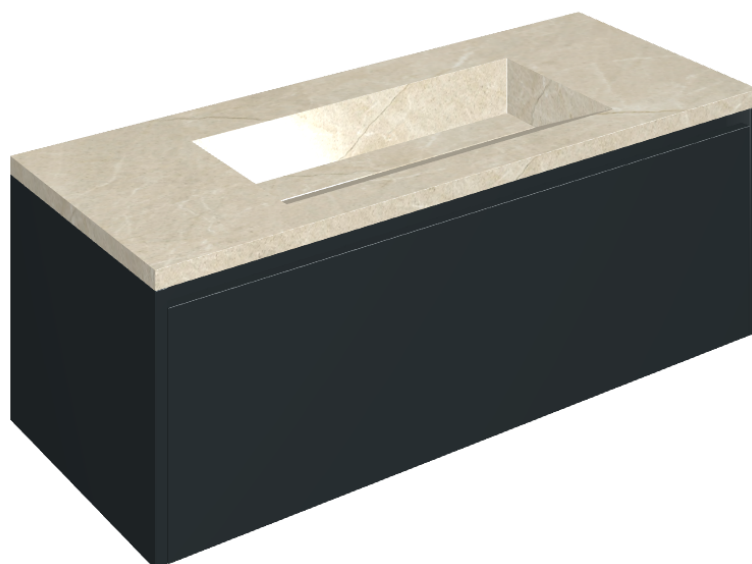

SCHEDA DI CONFIGURAZIONE

Cod. art.: 620810000026

Fly Air

Washbasin 120 Black

Rivestimento del
prodotto

Metropolis Desert
Beige Naturale

I colori e le altre caratteristiche estetiche delle piastrelle presenti nelle illustrazioni presenti sul sito sono puramente indicativi. Guarda sempre i campioni di persona prima dell'acquisto.