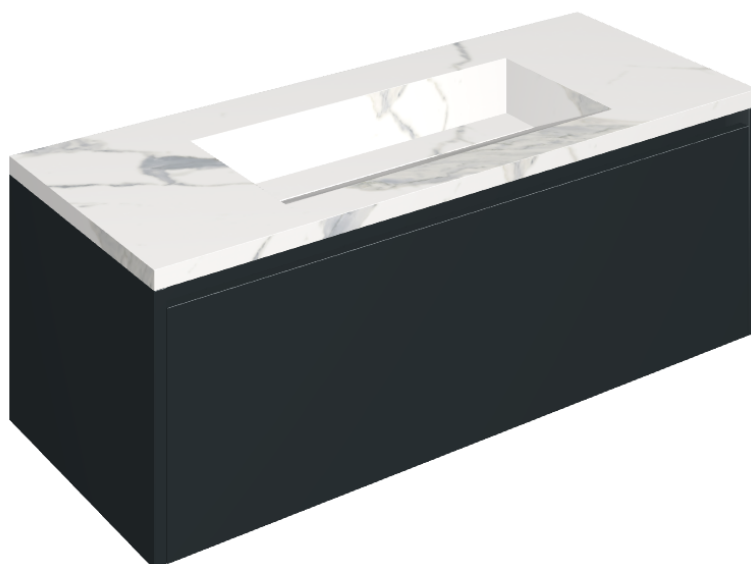

## Washbasin 120 Black

Rivestimento del  
prodotto

Stellaris Statuario  
White Naturale

I colori e le altre caratteristiche estetiche delle piastrelle presenti nelle illustrazioni presenti sul sito sono puramente indicativi. Guarda sempre i campioni di persona prima dell'acquisto.