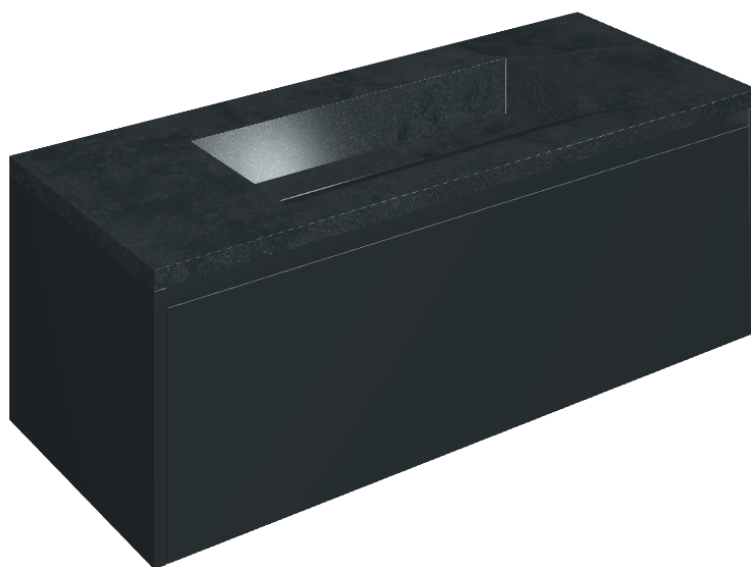

## Washbasin 120 Black

Rivestimento del  
prodotto

Materia Titanio  
Cerato

I colori e le altre caratteristiche estetiche delle piastrelle presenti nelle illustrazioni presenti sul sito sono puramente indicativi. Guarda sempre i campioni di persona prima dell'acquisto.