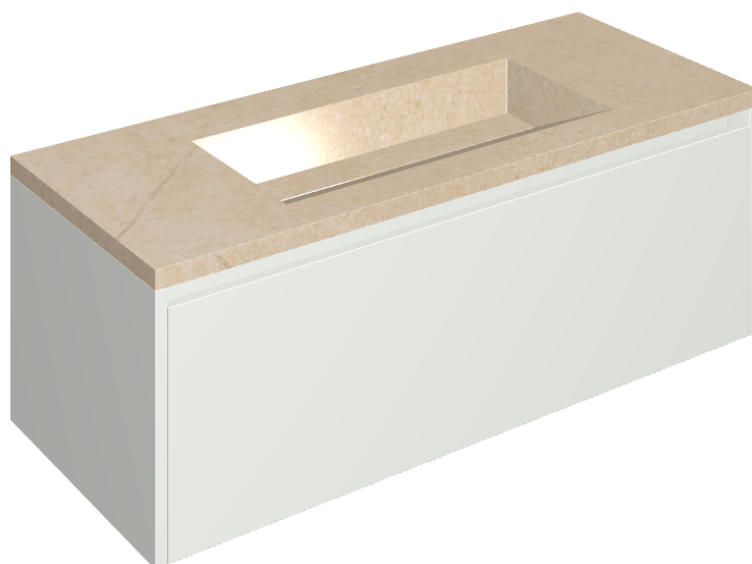

## Washbasin 120 White

Rivestimento del  
prodotto

Contempora Flare  
Cerato

I colori e le altre caratteristiche estetiche delle piastrelle presenti nelle illustrazioni presenti sul sito sono puramente indicativi. Guarda sempre i campioni di persona prima dell'acquisto.