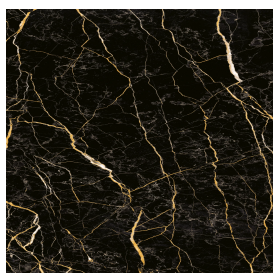

SCHEDA DI CONFIGURAZIONE

Cod. art.: 620810000022

Fly Air

Washbasin 120 White

Rivestimento del
prodotto

Charme Extra Laurent
Naturale

I colori e le altre caratteristiche estetiche delle piastrelle presenti nelle illustrazioni presenti sul sito sono puramente indicativi. Guarda sempre i campioni di persona prima dell'acquisto.