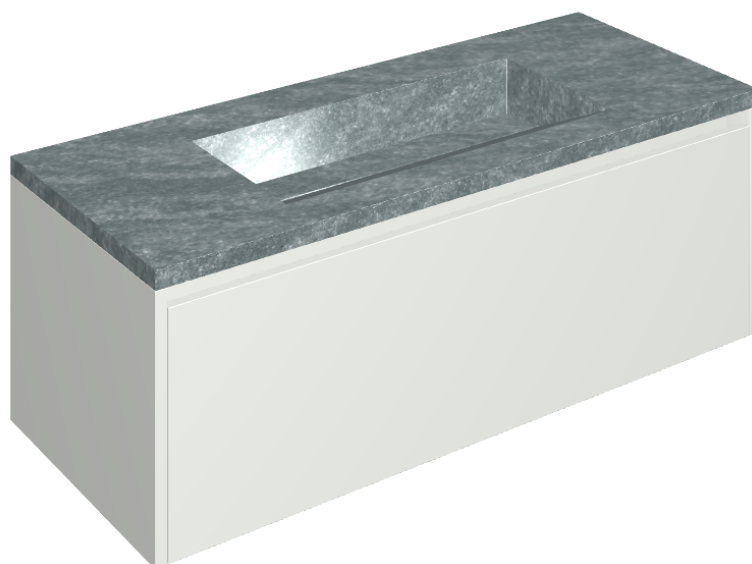

SCHEDA DI CONFIGURAZIONE

Cod. art.: 620810000022

Fly Air

Washbasin 120 White

Rivestimento del
prodotto

Genesis Jupiter Silver
Naturale

I colori e le altre caratteristiche estetiche delle piastrelle presenti nelle illustrazioni presenti sul sito sono puramente indicativi. Guarda sempre i campioni di persona prima dell'acquisto.