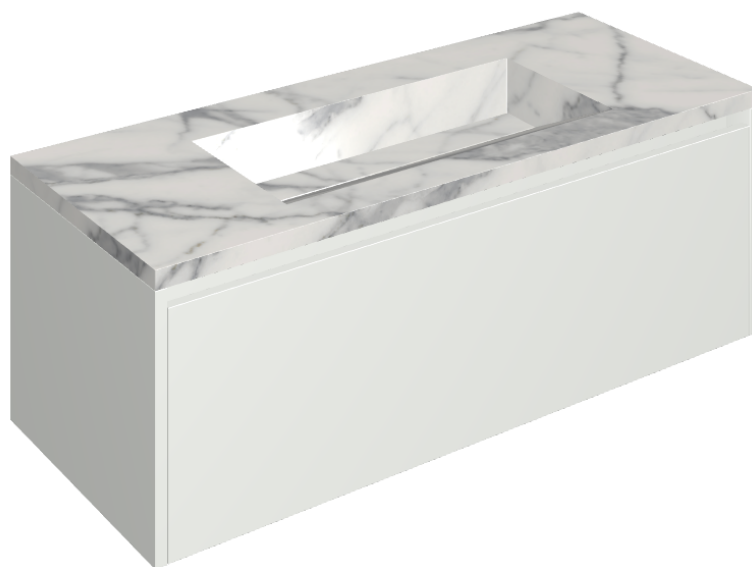

## Washbasin 120 White

Rivestimento del  
prodotto

Charme Evo Statuario  
Naturale

I colori e le altre caratteristiche estetiche delle piastrelle presenti nelle illustrazioni presenti sul sito sono puramente indicativi. Guarda sempre i campioni di persona prima dell'acquisto.