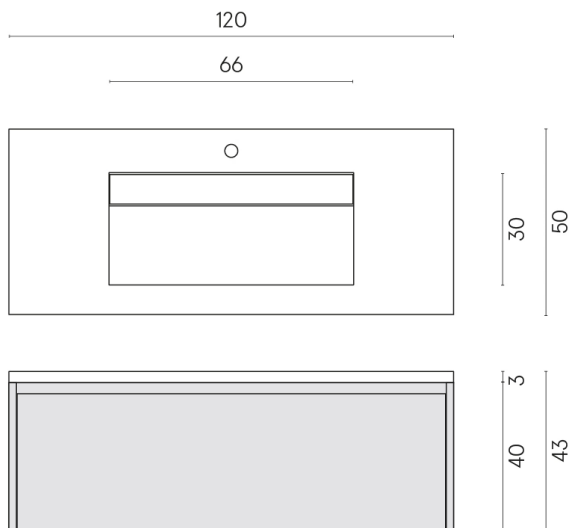

Cod. art.:

620810000022

Fly Air

Washbasin 120 White

Rivestimento del
prodotto

Charme Deluxe
Bianco Michelangelo
Naturale

I colori e le altre caratteristiche estetiche delle piastrelle presenti nelle illustrazioni presenti sul sito sono puramente indicativi. Guarda sempre i campioni di persona prima dell'acquisto.