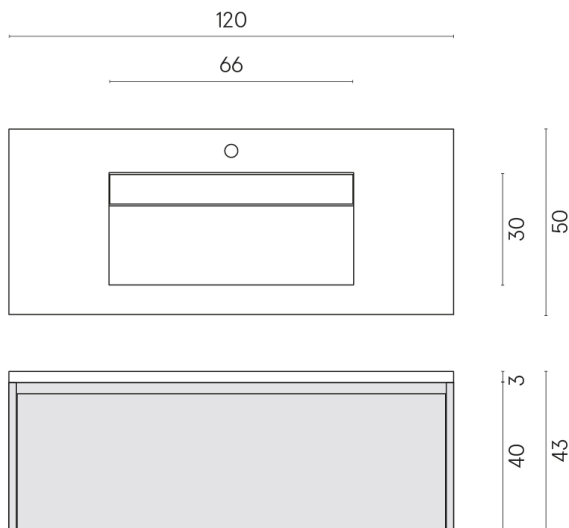

SCHEDA DI CONFIGURAZIONE

Cod. art.: 620810000022

Fly Air

Washbasin 120 White

Rivestimento del
prodotto

Charme Advance
Palissandro Dark Lux

I colori e le altre caratteristiche estetiche delle piastrelle presenti nelle illustrazioni presenti sul sito sono puramente indicativi. Guarda sempre i campioni di persona prima dell'acquisto.

Trova il punto vendita
autorizzato più vicino:

<https://ural.italonceramica.ru/ru/home/dealer/>