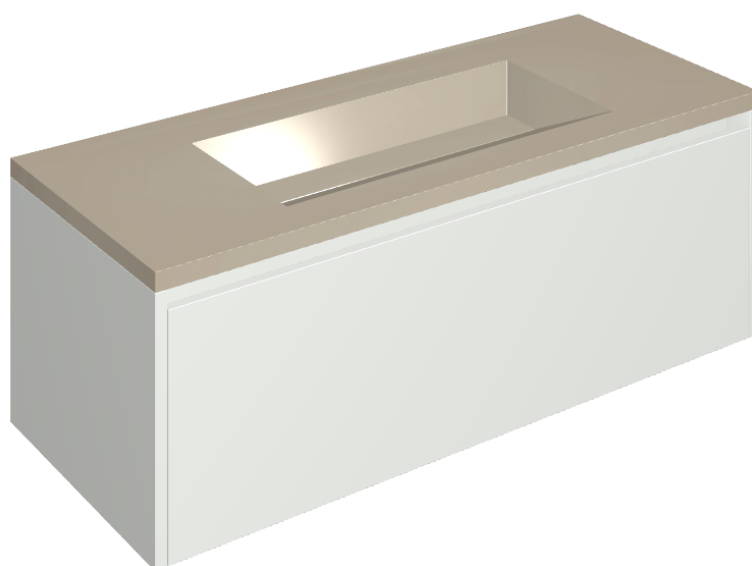

## Washbasin 120 White

Rivestimento del  
prodotto

Metropolis Glass  
Powder Lux

I colori e le altre caratteristiche estetiche delle piastrelle presenti nelle illustrazioni presenti sul sito sono puramente indicativi. Guarda sempre i campioni di persona prima dell'acquisto.