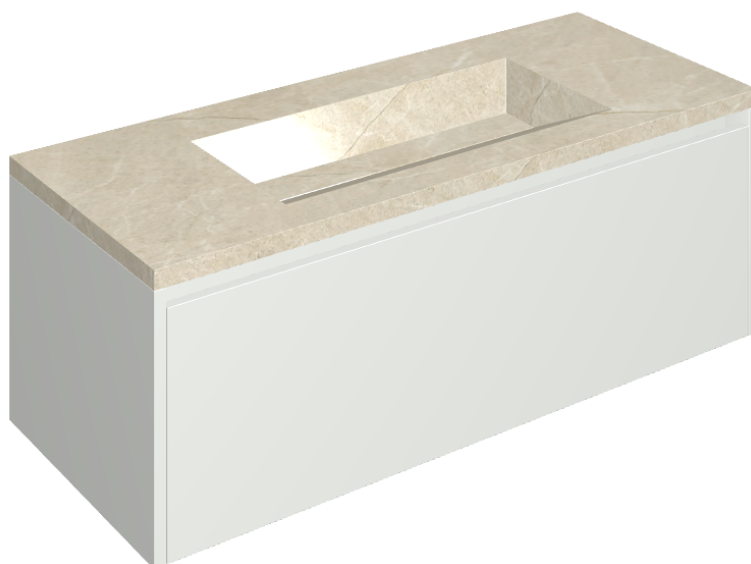

SCHEDA DI CONFIGURAZIONE

Cod. art.: 620810000022

Fly Air

Washbasin 120 White

Rivestimento del
prodotto

Metropolis Desert
Beige Naturale

I colori e le altre caratteristiche estetiche delle piastrelle presenti nelle illustrazioni presenti sul sito sono puramente indicativi. Guarda sempre i campioni di persona prima dell'acquisto.