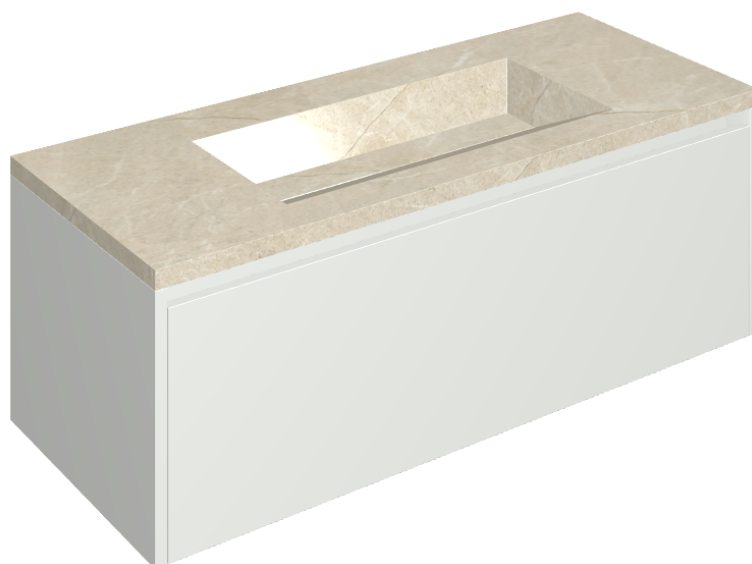

SCHEDA DI CONFIGURAZIONE

Cod. art.: 620810000022

Fly Air

Washbasin 120 White

Rivestimento del
prodotto
Metropolis Desert
Beige Naturale

I colori e le altre caratteristiche estetiche delle piastrelle presenti nelle illustrazioni presenti sul sito sono puramente indicativi. Guarda sempre i campioni di persona prima dell'acquisto.