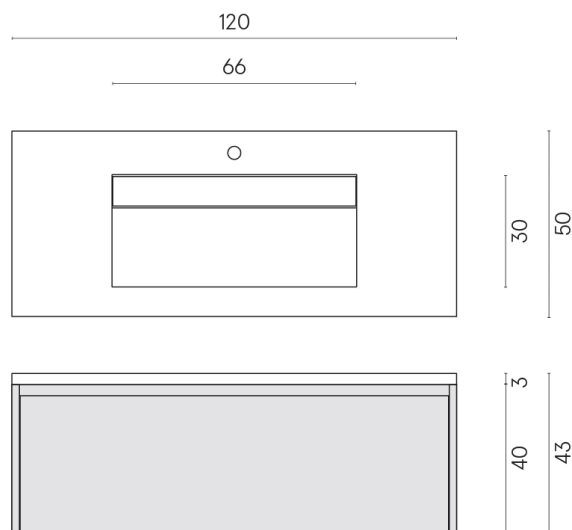

SCHEDA DI CONFIGURAZIONE

Cod. art.: 620810000022

Fly Air

Washbasin 120 White

Rivestimento del
prodotto
Metropolis Arcadia
Brown Naturale

I colori e le altre caratteristiche estetiche delle piastrelle presenti nelle illustrazioni presenti sul sito sono puramente indicativi. Guarda sempre i campioni di persona prima dell'acquisto.