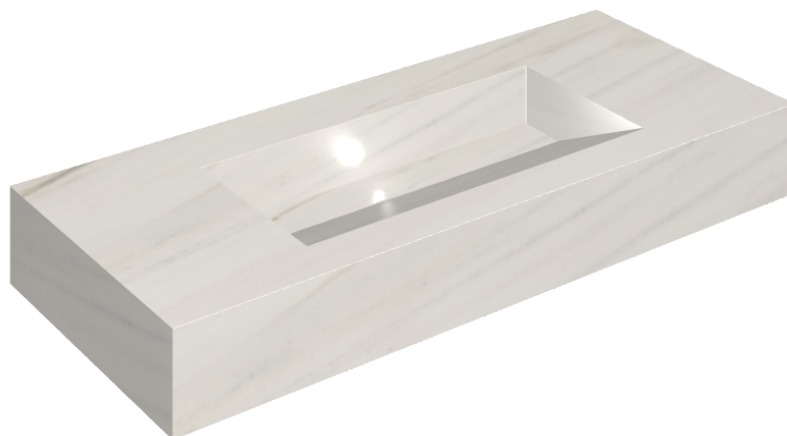

SCHEDA DI CONFIGURAZIONE

Cod. art.: 620810000012

Fly Evo

Washbasin 120

Rivestimento del
prodotto

Charme Extra Lasa
Naturale

I colori e le altre caratteristiche estetiche delle piastrelle presenti nelle illustrazioni presenti sul sito sono puramente indicativi. Guarda sempre i campioni di persona prima dell'acquisto.